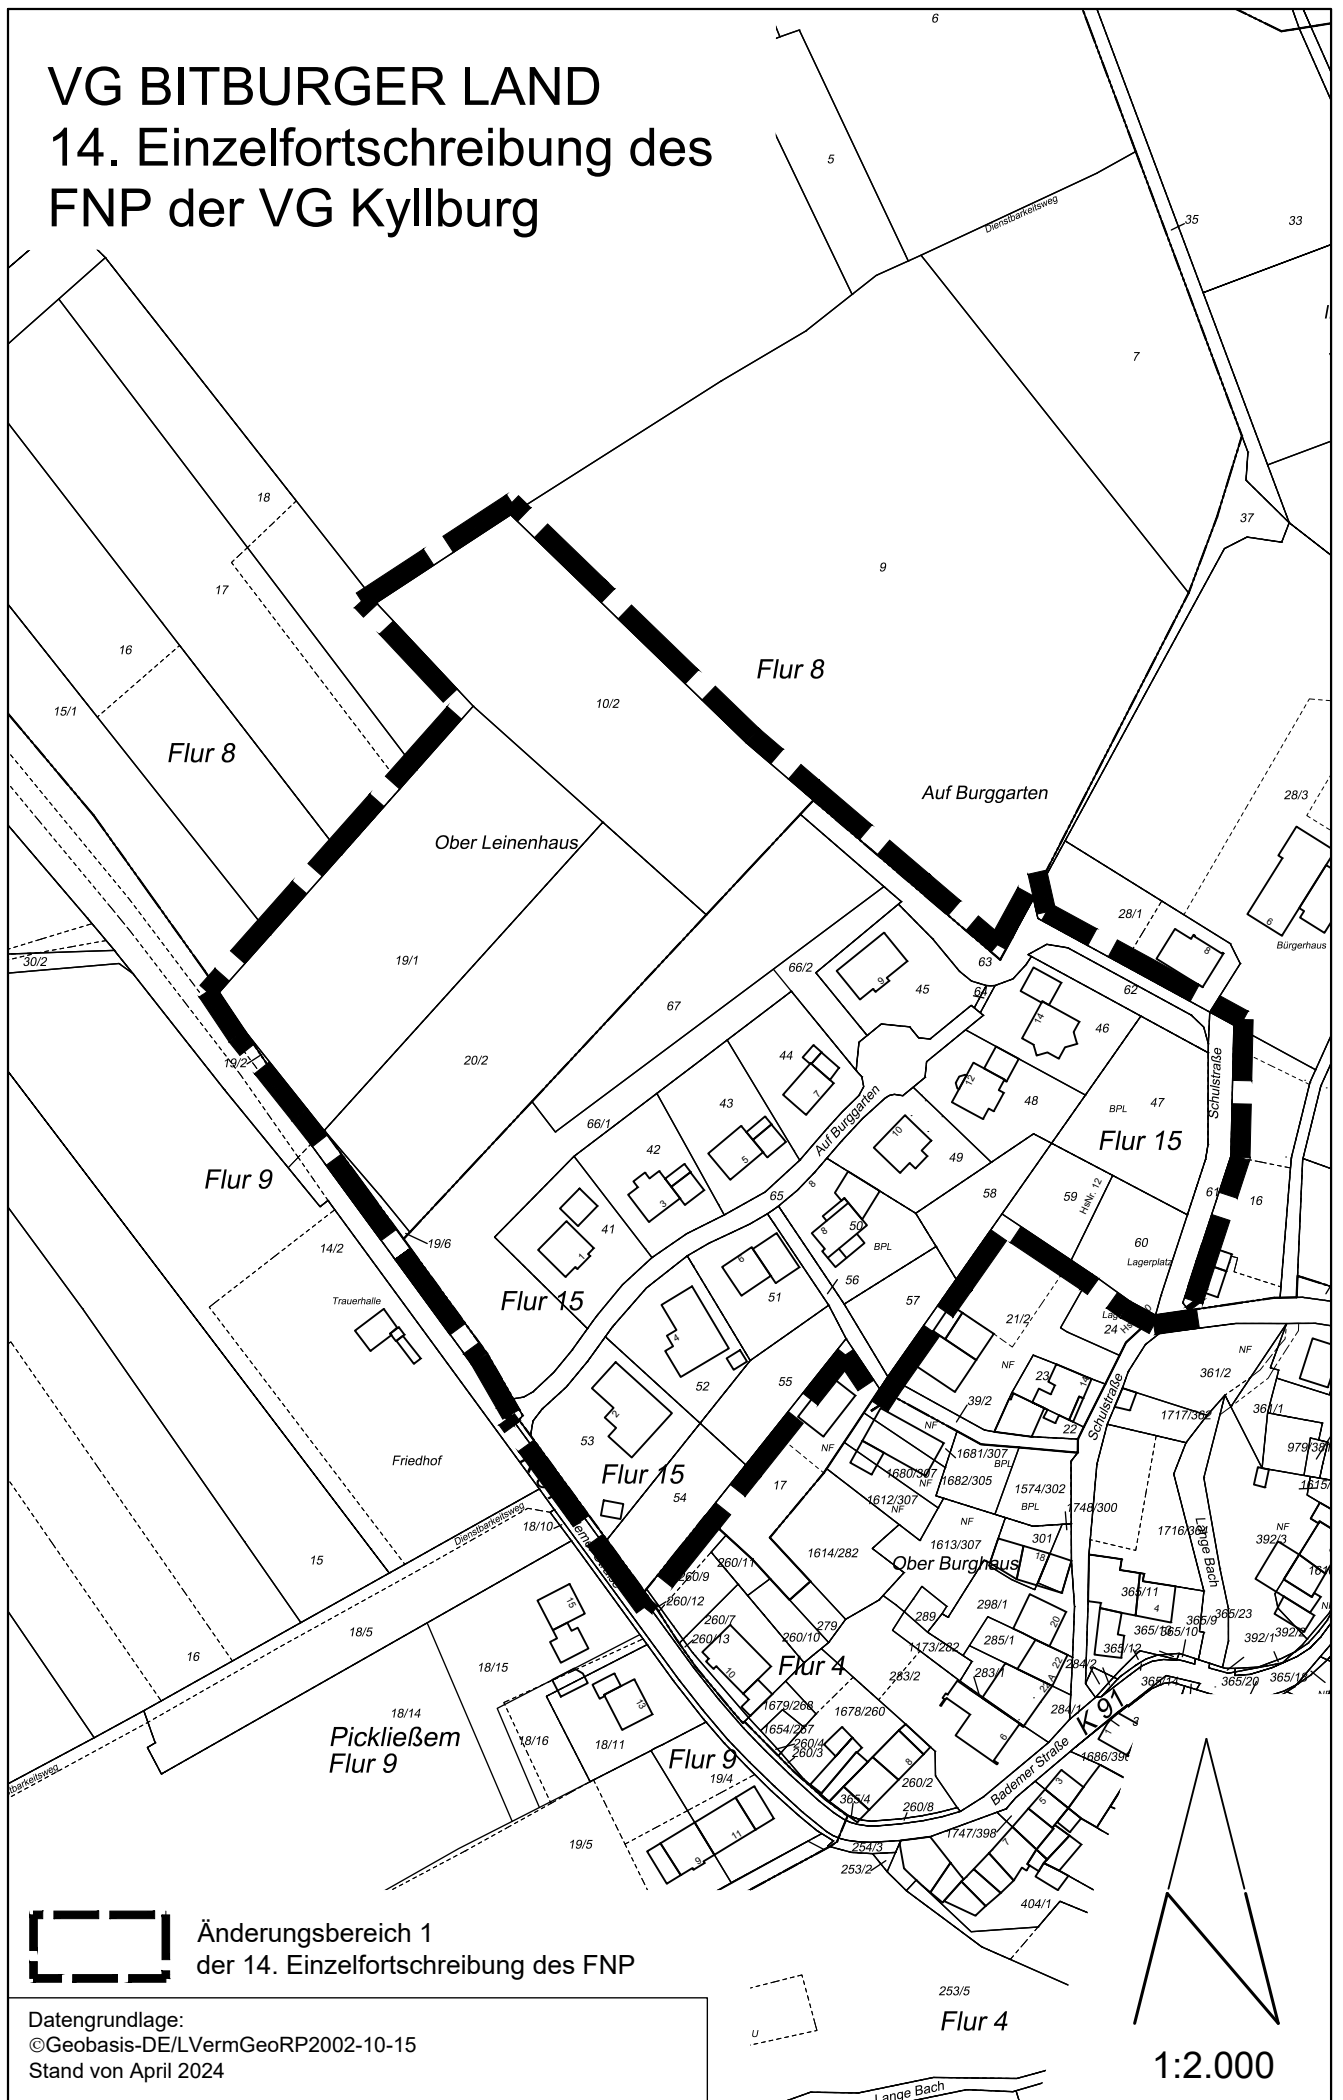

VG BITBURGER LAND

14. Einzelfortschreibung des FNP der VG Kyllburg

Änderungsbereich 1
der 14. Einzelfortschreibung des FNP

Datengrundlage:
©Geobasis-DE/LVermGeoRP2002-10-15
Stand von April 2024

1:2.000