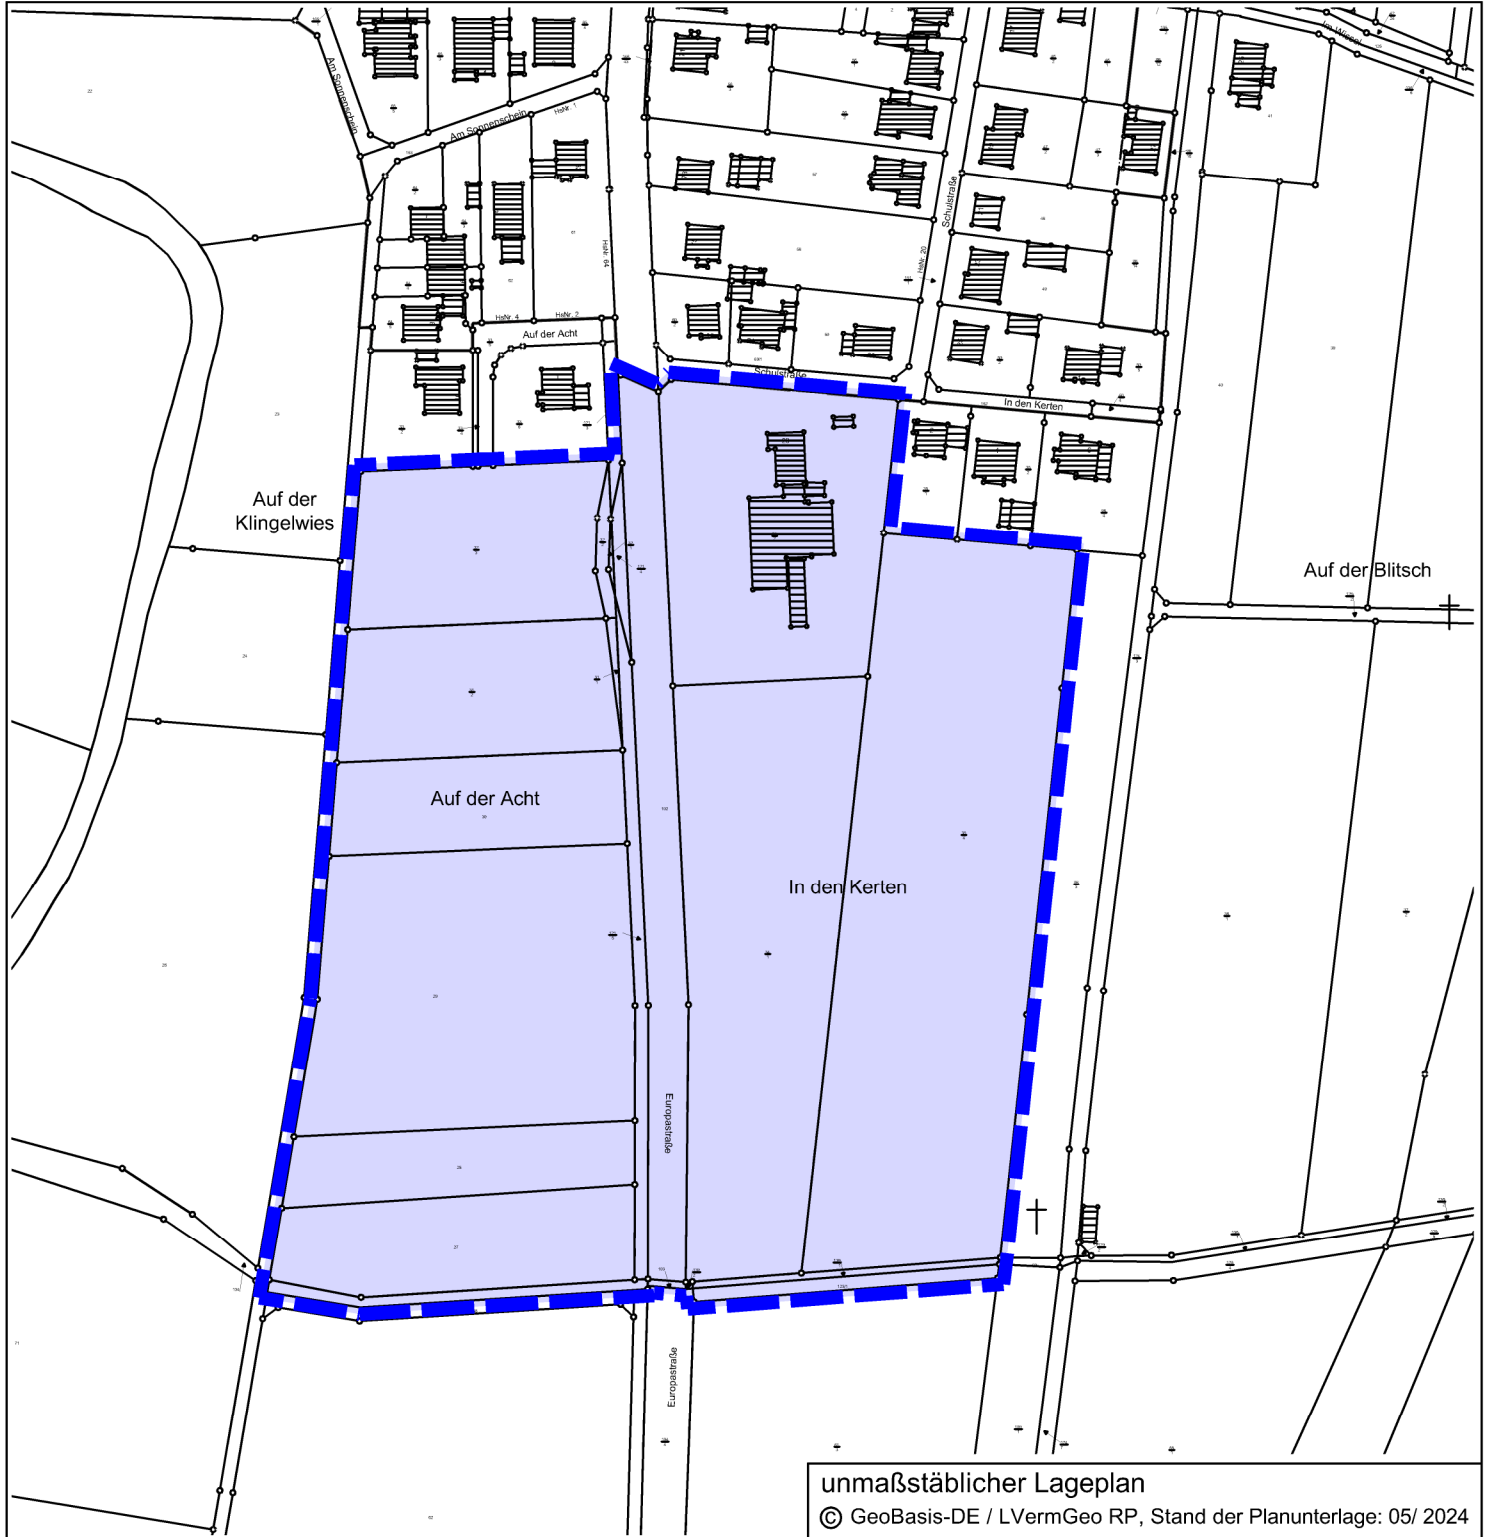

Teiländerung des Flächennutzungsplanes der Verbandsgemeinde Bitburger Land für die Ortsgemeinde Wolsfeld (südlicher Ortsrand)

— — — Grenze des räumlichen Geltungsbereiches der Teiländerung

Der Geltungsbereich umfasst die Flurstücke der Gemarkung Wolsfeld,
Flur 7, Flurstücke 27, 28, 29, 30, 31/1, 31/2, 32/1, 32/2, 32/3, 34/1, 34/2, 35/4, 102, 103,
121/3 tlw., 121/4, 121/5, 123/1, 134 tlw., 139/1 sowie 139/2.